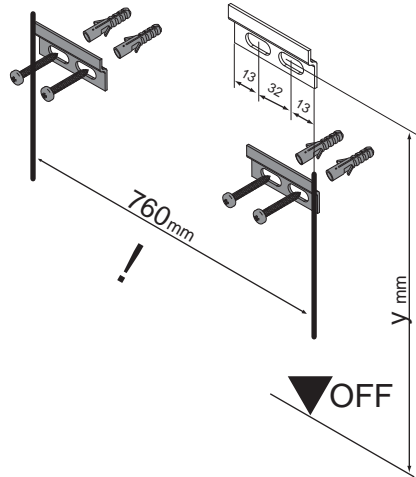

Becken-Nr. Maße in mm

86290	y = 716
86295	y = 724
86296	y = 724
86390	y = 724
89940	y = 719

Wasseranschluss

Becken-Nr.	AA	AE	SE
86290			
86295			
86296	370±20	320±20	240 - 330
86390			
89940			

AA = Abstand Ablauf  
 AE = Abstand Eckventile  
 SE = Seitlicher Abstand Eckventile  
 OFF = Oberkante fertiger Fußboden

SCENO Bohrmaße  
 18.12.2015 chbe01

Ansicht von hinten

asceno.ai

Maßangaben in mm.

Änderungen vorbehalten.

Die vorgegebenen Maße sind unverbindlich, vor Ort zu prüfen und stellen nur eine Empfehlung dar.

**FACKELMANN** GmbH + Co. KG