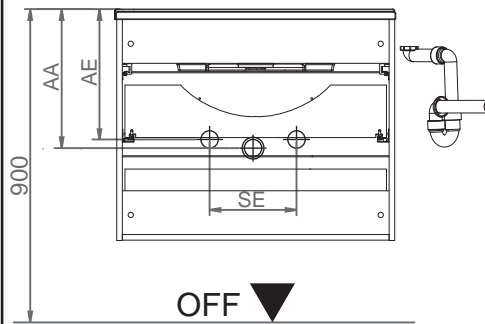

Becken-Nr. Maße in mm

86290	y = 716
86295	y = 724
86296	y = 724
86390	y = 724
89940	y = 719

Wasseranschluss

Becken-Nr.	AA	AE	SE
86290			
86295			
86296	370±20	320±20	240 - 330
86390			
89940			

AA = Abstand Ablauf  
 AE = Abstand Eckventile  
 SE = Seitlicher Abstand Eckventile  
 OFF = Oberkante fertiger Fußboden

SCENO Bohrmaße  
 18.12.2015 chbe01

Ansicht von hinten

asceno.ai

Maßangaben in mm.

Änderungen vorbehalten.

Die vorgegebenen Maße sind unverbindlich, vor Ort zu prüfen und stellen nur eine Empfehlung dar.

**FACKELMANN** GmbH + Co. KG