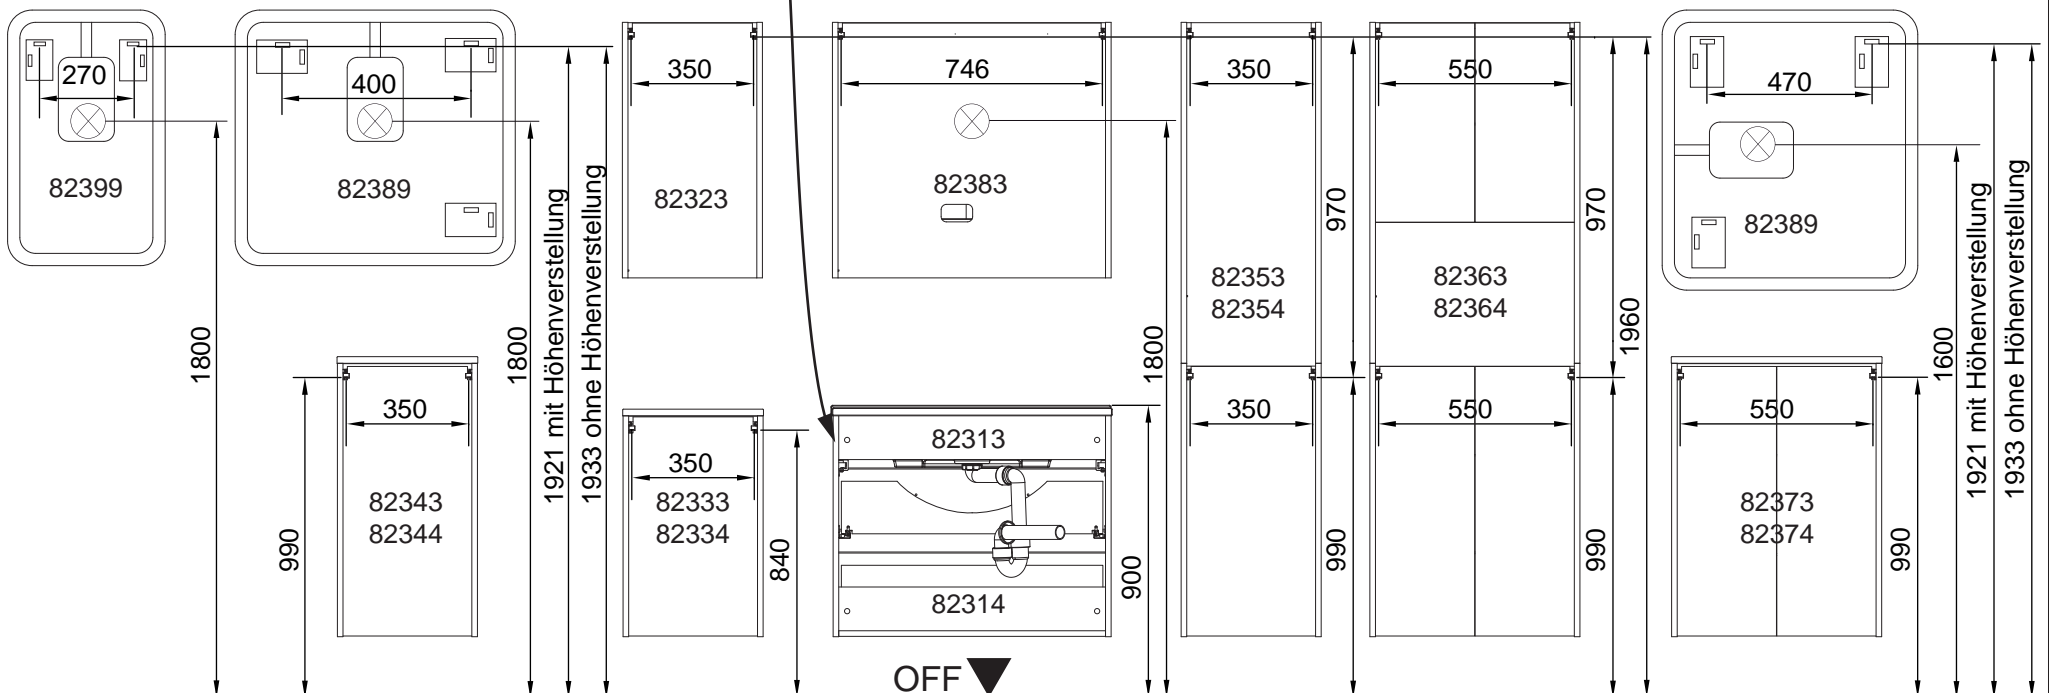

Becken-Nr. Maße in mm

86290	y = 716
86295	y = 724
86296	y = 724
86390	y = 724
89940	y = 719

Wasseranschluss

Becken-Nr.	AA	AE	SE
86290			
86295			
86296	370±20	320±20	240 - 330
86390			
89940			

AA = Abstand Ablauf  
 AE = Abstand Eckventile  
 SE = Seitlicher Abstand Eckventile  
 OFF = Oberkante fertiger Fußboden

SCENO Bohrmaße  
 18.12.2015 chbe01

Ansicht von hinten

asceno.ai

Maßangaben in mm.

Änderungen vorbehalten.

Die vorgegebenen Maße sind unverbindlich, vor Ort zu prüfen und stellen nur eine Empfehlung dar.

**FACKELMANN** GmbH + Co. KG