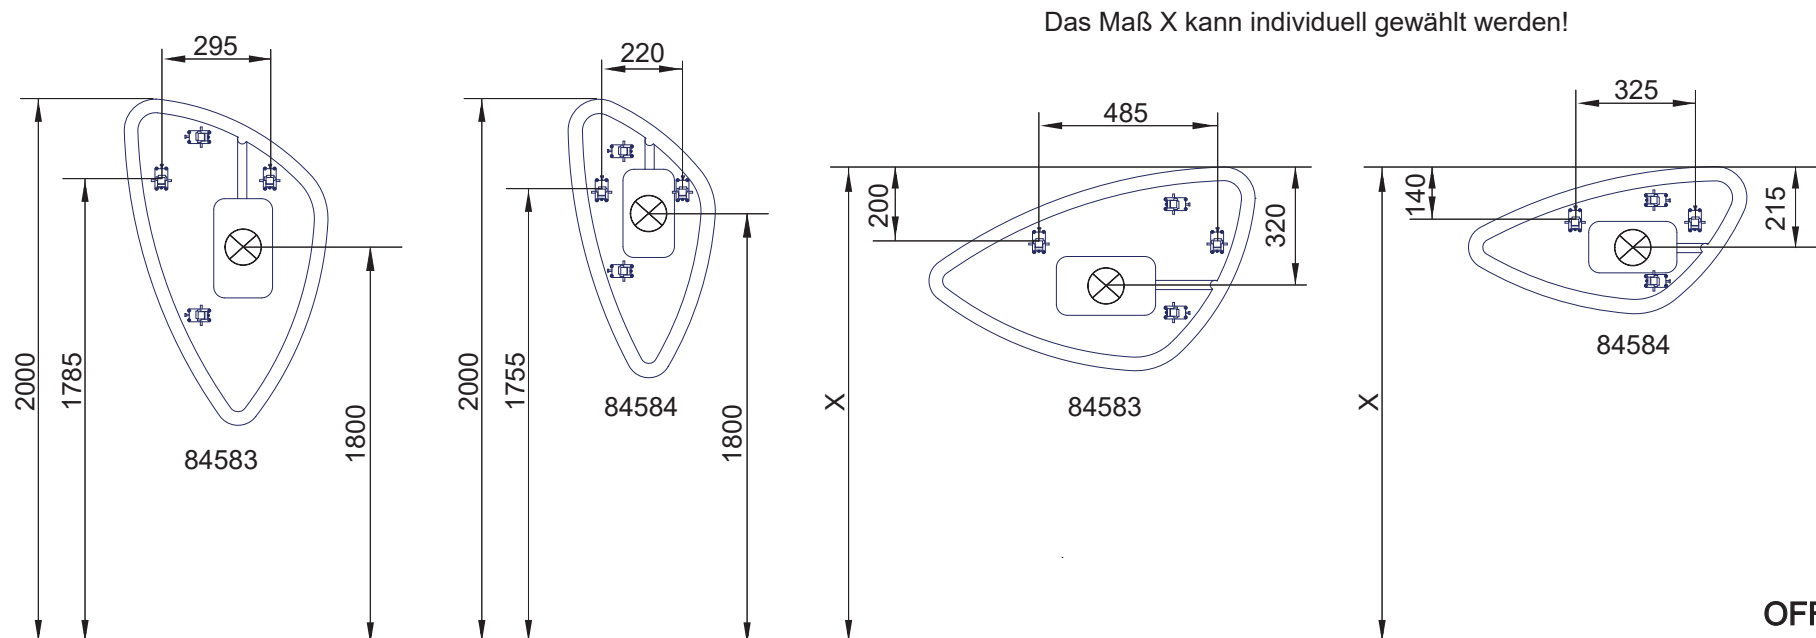

# Mirrors Spiegelemente Organic

Die Spiegel können auch leicht gedreht aufgehängt werden. Jedoch ist in diesem Fall die Aufhängerposition bauseits zu prüfen. Bitte beachten Sie außerdem die Verlagerung des Spiegelschwerpunktes.

OFF = Oberkante fertiger Fußboden

Mirrors Spiegelemente Bohrmaße  
07.12.2017 BJWI01 / CHBE01 / STZI01 S.4/5

Ansicht von hinten

amirrors.ai

Maßangaben in mm.

Änderungen vorbehalten.

Die vorgegebenen Maße sind unverbindlich, vor Ort zu prüfen und stellen nur eine Empfehlung dar.

# Mirrors Spiegelemente Wandbefestigung

Die Spiegel können auch leicht gedreht aufgehängt werden. Jedoch ist in diesem Fall die Aufhängerposition bauseits zu prüfen. Bitte beachten Sie außerdem die Verlagerung des Spiegelschwerpunktes.

Mirrors Spiegelemente Bohrmaße  
07.12.2017 BJWI01 / CHBE01 / STZI01 S.5/5

Ansicht von hinten

OFF ▼  
amirrors.ai

Maßangaben in mm.

Änderungen vorbehalten.

Die vorgegebenen Maße sind unverbindlich, vor Ort zu prüfen und stellen nur eine Empfehlung dar.