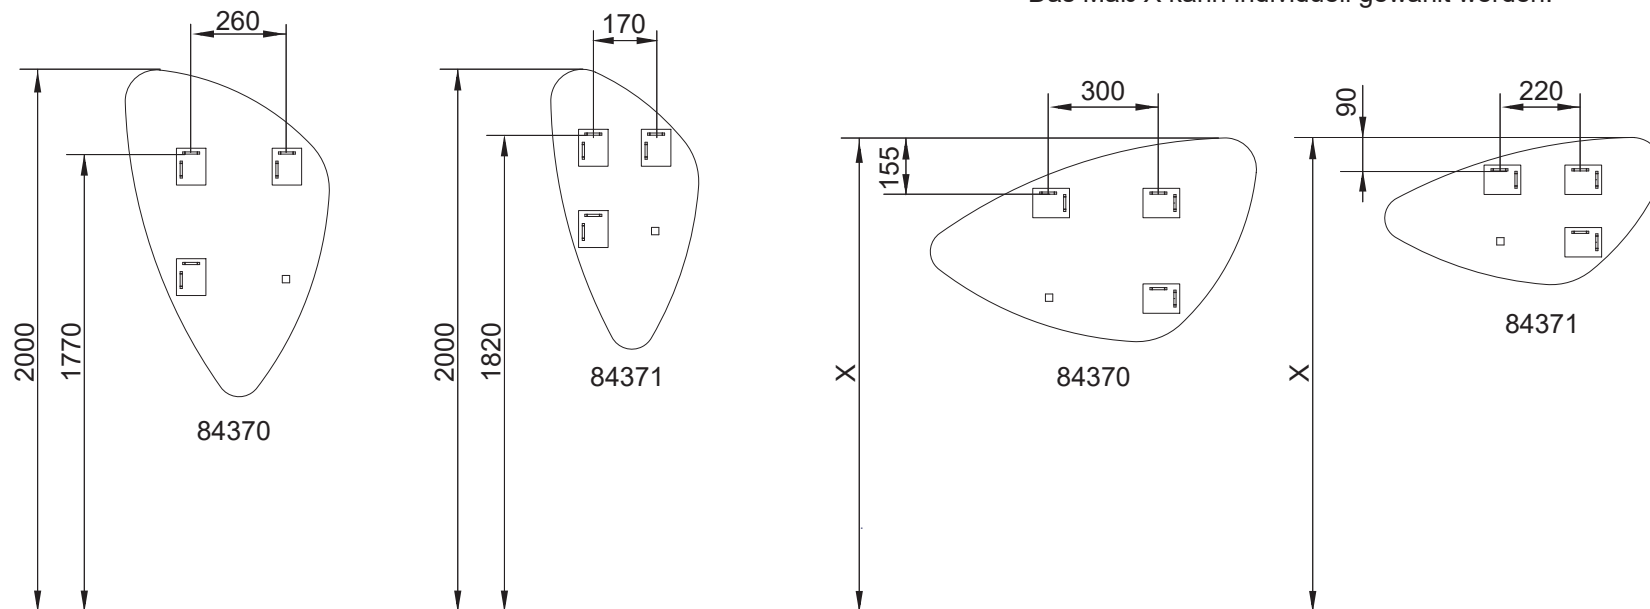

# Mirrors Spiegelemente Organic

Die Spiegel können auch leicht gedreht aufgehängt werden. Jedoch ist in diesem Fall die Aufhängerposition bauseits zu prüfen. Bitte beachten Sie außerdem die Verlagerung des Spiegelschwerpunktes.

OFF = Oberkante fertiger Fußboden

Mirrors Spiegelemente Bohrmaße  
07.12.2017 BJWI01 / CHBE01 / STZI01 S.4/5

Ansicht von hinten

amirrors.ai

Maßangaben in mm.

Änderungen vorbehalten.

Die vorgegebenen Maße sind unverbindlich, vor Ort zu prüfen und stellen nur eine Empfehlung dar.

# Mirrors Spiegelemente Wandbefestigung

Die Spiegel können auch leicht gedreht aufgehängt werden. Jedoch ist in diesem Fall die Aufhängerposition bauseits zu prüfen. Bitte beachten Sie außerdem die Verlagerung des Spiegelschwerpunktes.

Mirrors Spiegelemente Bohrmaße  
07.12.2017 BJWI01 / CHBE01 / STZI01 S.5/5

Ansicht von hinten

OFF ▼  
amirrors.ai

Maßangaben in mm.

Änderungen vorbehalten.

Die vorgegebenen Maße sind unverbindlich, vor Ort zu prüfen und stellen nur eine Empfehlung dar.