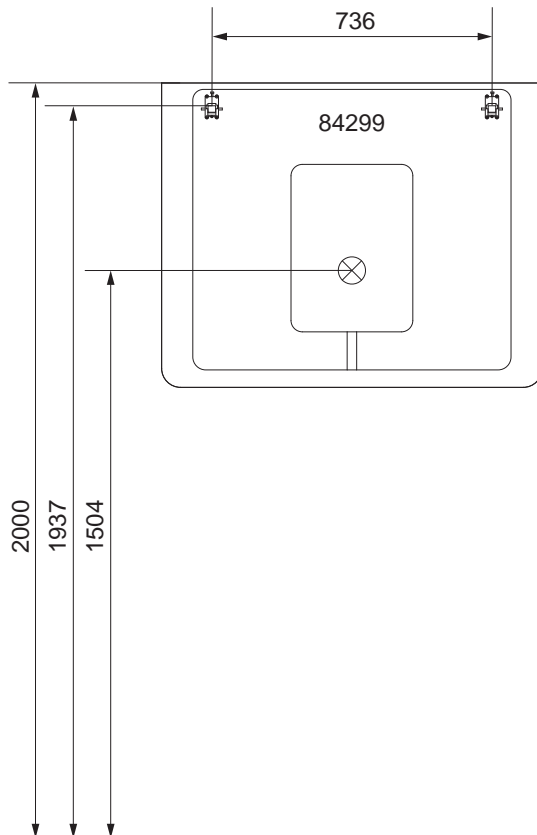

Wasseranschluss

AA = Abstand Ablauf
 AE = Abstand Eckventile
 SE = Seitlicher Abstand Eckventile
 OFF = Oberkante fertiger Fußboden

OFF ▼

MILANO

Becken-Nr.	AA	AE	SE	Bei Raumspar-Siphon
84200	270 - 370	220 - 320	150 - 330	
84210	270 - 370	220 - 320	150 - 330	
82396				
Becken-Nr.	AA	AE	SE	Bei Standard-Siphon
84200	260 - 300	210 - 250	150 - 330	
84210	260 - 300	210 - 250	150 - 330	
82396	280 - 320	230 - 280	150 - 330	

MILANO

OFF ▼

MILANO Bohrmaße
26.09.2018 BJWI01/CHBE01 S2/4

Ansicht von hinten

amilano.ai

Maßangaben in mm.

Änderungen vorbehalten.

Die vorgegebenen Maße sind unverbindlich, vor Ort zu prüfen und stellen nur eine Empfehlung dar.

MILANO

Ansicht von hinten

OFF ▼

MILANO Bohrmaße
26.09.2018 BJWI01/CHBE01 S3/4

amilano.ai

Maßangaben in mm.

Änderungen vorbehalten.

Die vorgegebenen Maße sind unverbindlich, vor Ort zu prüfen und stellen nur eine Empfehlung dar.

MILANO

Ansicht von hinten

OFF ▼

MILANO Bohrmaße
26.09.2018 BJWI01/CHBE01 S4/4

amilano.ai

Maßangaben in mm.

Änderungen vorbehalten.

Die vorgegebenen Maße sind unverbindlich, vor Ort zu prüfen und stellen nur eine Empfehlung dar.