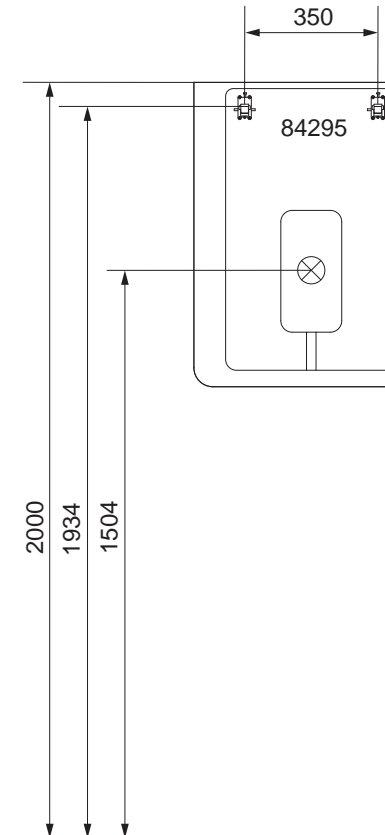

Wasseranschluss

AA = Abstand Ablauf
 AE = Abstand Eckventile
 SE = Seitlicher Abstand Eckventile
 OFF = Oberkante fertiger Fußboden

OFF ▼

MILANO

Becken-Nr.	AA	AE	SE	Bei Raumspar-Siphon
84200	270 - 370	220 - 320	150 - 330	
84210	270 - 370	220 - 320	150 - 330	
82396				
Becken-Nr.	AA	AE	SE	Bei Standard-Siphon
84200	260 - 300	210 - 250	150 - 330	
84210	260 - 300	210 - 250	150 - 330	
82396	280 - 320	230 - 280	150 - 330	

MILANO

OFF ▼

MILANO Bohrmaße
26.09.2018 BJWI01/CHBE01 S2/4

Ansicht von hinten

amilano.ai

Maßangaben in mm.

Änderungen vorbehalten.

Die vorgegebenen Maße sind unverbindlich, vor Ort zu prüfen und stellen nur eine Empfehlung dar.

MILANO

Ansicht von hinten

OFF ▼

MILANO Bohrmaße
26.09.2018 BJWI01/CHBE01 S3/4

amilano.ai

Maßangaben in mm.

Änderungen vorbehalten.

Die vorgegebenen Maße sind unverbindlich, vor Ort zu prüfen und stellen nur eine Empfehlung dar.

MILANO

Ansicht von hinten

OFF ▼

MILANO Bohrmaße
26.09.2018 BJWI01/CHBE01 S4/4

amilano.ai

Maßangaben in mm.

Änderungen vorbehalten.

Die vorgegebenen Maße sind unverbindlich, vor Ort zu prüfen und stellen nur eine Empfehlung dar.