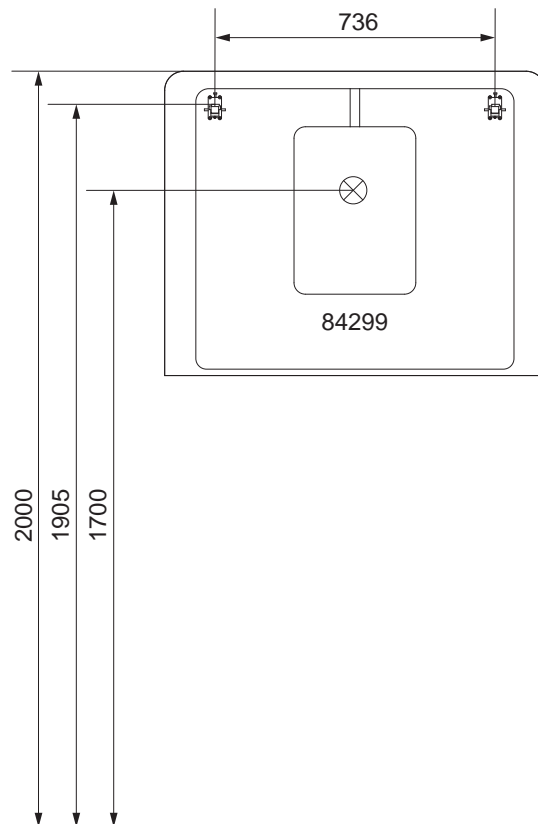

Wasseranschluss

AA = Abstand Ablauf
 AE = Abstand Eckventile
 SE = Seitlicher Abstand Eckventile
 OFF = Oberkante fertiger Fußboden

OFF ▼

MILANO

Becken-Nr.	AA	AE	SE	Bei Raumspar-Siphon
84200	270 - 370	220 - 320	150 - 330	
84210	270 - 370	220 - 320	150 - 330	
82396				
Becken-Nr.	AA	AE	SE	Bei Standard-Siphon
84200	260 - 300	210 - 250	150 - 330	
84210	260 - 300	210 - 250	150 - 330	
82396	280 - 320	230 - 280	150 - 330	

MILANO

OFF ▼

MILANO Bohrmaße
26.09.2018 BJWI01/CHBE01 S2/4

Ansicht von hinten

amilano.ai

Maßangaben in mm.

Änderungen vorbehalten.

Die vorgegebenen Maße sind unverbindlich, vor Ort zu prüfen und stellen nur eine Empfehlung dar.

MILANO

Ansicht von hinten

OFF ▼

MILANO Bohrmaße
26.09.2018 BJWI01/CHBE01 S3/4

amilano.ai

Maßangaben in mm.

Änderungen vorbehalten.

Die vorgegebenen Maße sind unverbindlich, vor Ort zu prüfen und stellen nur eine Empfehlung dar.

MILANO

Ansicht von hinten

OFF ▼

MILANO Bohrmaße
26.09.2018 BJWI01/CHBE01 S4/4

amilano.ai

Maßangaben in mm.

Änderungen vorbehalten.

Die vorgegebenen Maße sind unverbindlich, vor Ort zu prüfen und stellen nur eine Empfehlung dar.