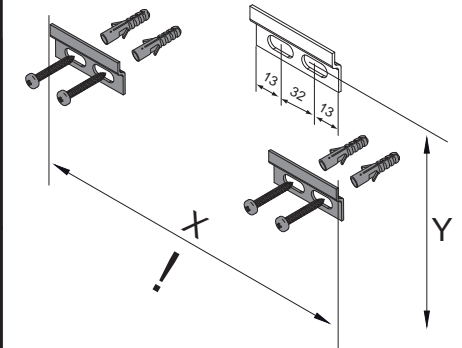

Wasseranschluss

AA = Abstand Ablauf
 AE = Abstand Eckventile
 SE = Seitlicher Abstand Eckventile
 OFF = Oberkante fertiger Fußboden

OFF ▼

MILANO

Becken-Nr.	AA	AE	SE	Bei Raumspar-Siphon
84200	270 - 370	220 - 320	150 - 330	
84210	270 - 370	220 - 320	150 - 330	
82396				
Becken-Nr.	AA	AE	SE	Bei Standard-Siphon
84200	260 - 300	210 - 250	150 - 330	
84210	260 - 300	210 - 250	150 - 330	
82396	280 - 320	230 - 280	150 - 330	

Waschtischunterschrank

Art-Nr.	Maße in mm
84202/3/5 mit: 84200	X = 766 Y = 704
84212/3/5 mit: 84210	X = 966 Y = 704
84332/3/5 mit: 82396	X = 486 Y = 643

OFF = Oberkante fertiger Fußboden

OFF ▼

MILANO Bohrmaße
 26.09.2018 BJWI01/CHBE01 S1/4

MILANO

OFF ▼

MILANO Bohrmaße
26.09.2018 BJWI01/CHBE01 S2/4

Ansicht von hinten

amilano.ai

Maßangaben in mm.

Änderungen vorbehalten.

Die vorgegebenen Maße sind unverbindlich, vor Ort zu prüfen und stellen nur eine Empfehlung dar.

MILANO

Ansicht von hinten

OFF ▼

MILANO Bohrmaße
26.09.2018 BJWI01/CHBE01 S4/4

amilano.ai

Maßangaben in mm.

Änderungen vorbehalten.

Die vorgegebenen Maße sind unverbindlich, vor Ort zu prüfen und stellen nur eine Empfehlung dar.