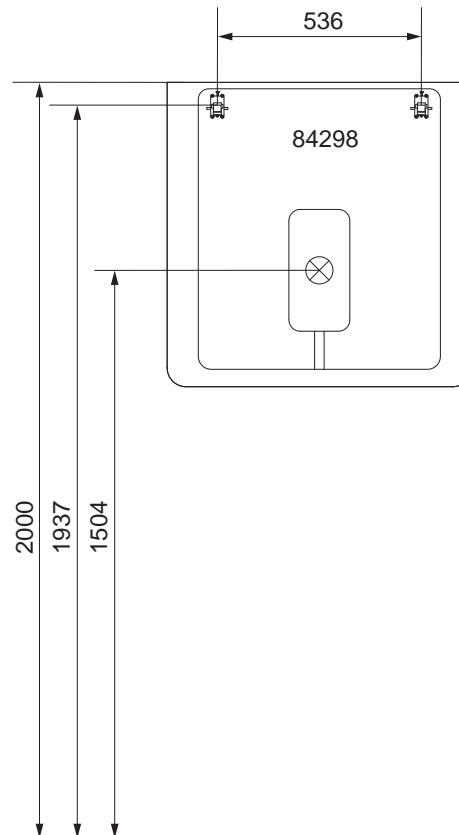

MILANO

OFF ▼

MILANO Bohrmaße
26.09.2018 BJWI01/CHBE01 S2/4

Ansicht von hinten

amilano.ai

Maßangaben in mm.

Änderungen vorbehalten.

Die vorgegebenen Maße sind unverbindlich, vor Ort zu prüfen und stellen nur eine Empfehlung dar.

MILANO

Ansicht von hinten

OFF ▼

MILANO Bohrmaße
26.09.2018 BJWI01/CHBE01 S3/4

amilano.ai

Maßangaben in mm.

Änderungen vorbehalten.

Die vorgegebenen Maße sind unverbindlich, vor Ort zu prüfen und stellen nur eine Empfehlung dar.

MILANO

Ansicht von hinten

OFF ▼

MILANO Bohrmaße
26.09.2018 BJWI01/CHBE01 S4/4

amilano.ai

Maßangaben in mm.

Änderungen vorbehalten.

Die vorgegebenen Maße sind unverbindlich, vor Ort zu prüfen und stellen nur eine Empfehlung dar.