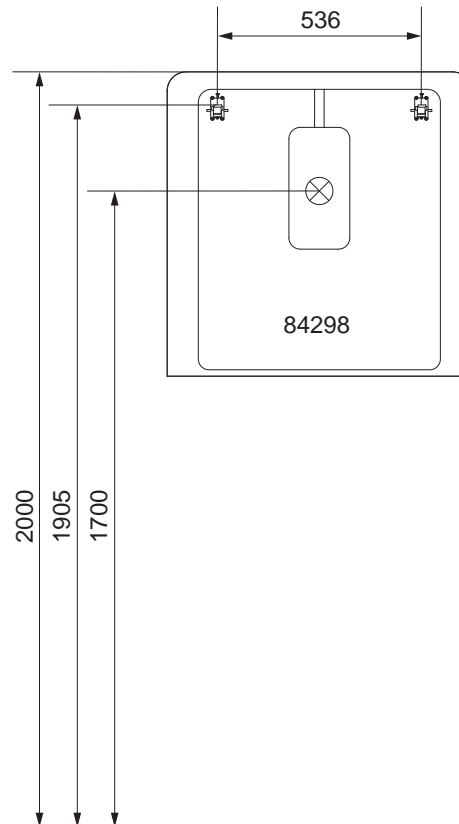

MILANO

OFF ▼

MILANO Bohrmaße
26.09.2018 BJWI01/CHBE01 S2/4

Ansicht von hinten

amilano.ai

Maßangaben in mm.

Änderungen vorbehalten.

Die vorgegebenen Maße sind unverbindlich, vor Ort zu prüfen und stellen nur eine Empfehlung dar.

MILANO

Ansicht von hinten

OFF ▼

MILANO Bohrmaße
26.09.2018 BJWI01/CHBE01 S3/4

amilano.ai

Maßangaben in mm.

Änderungen vorbehalten.

Die vorgegebenen Maße sind unverbindlich, vor Ort zu prüfen und stellen nur eine Empfehlung dar.

MILANO

Ansicht von hinten

OFF ▼

MILANO Bohrmaße
26.09.2018 BJWI01/CHBE01 S4/4

amilano.ai

Maßangaben in mm.

Änderungen vorbehalten.

Die vorgegebenen Maße sind unverbindlich, vor Ort zu prüfen und stellen nur eine Empfehlung dar.