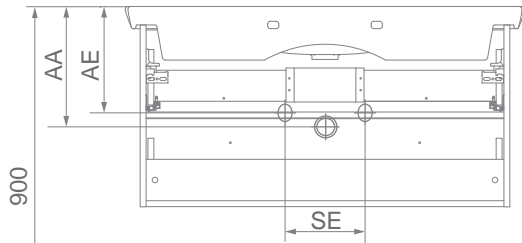

Wasseranschluss

AA = Abstand Ablauf
 AE = Abstand Eckventile
 SE = Seitlicher Abstand Eckventile
 OFF = Oberkante fertiger Fußboden

OFF ▼

MILANO

Becken-Nr.	AA	AE	SE	Bei Raumspar-Siphon
84200	270 - 370	220 - 320	150 - 330	
84210	270 - 370	220 - 320	150 - 330	
82396				
Becken-Nr.	AA	AE	SE	Bei Standard-Siphon
84200	260 - 300	210 - 250	150 - 330	
84210	260 - 300	210 - 250	150 - 330	
82396	280 - 320	230 - 280	150 - 330	

Waschtischunterschrank

Art-Nr.	Maße in mm
84202/3/5 mit: 84200	X = 766 Y = 704
84212/3/5 mit: 84210	X = 966 Y = 704
84332/3/5 mit: 82396	X = 486 Y = 643

OFF = Oberkante fertiger Fußboden

OFF ▼

MILANO Bohrmaße
 26.09.2018 BJWI01/CHBE01 S1/4

MILANO

OFF ▼

MILANO Bohrmaße
26.09.2018 BJWI01/CHBE01 S2/4

Ansicht von hinten

amilano.ai

Maßangaben in mm.

Änderungen vorbehalten.

Die vorgegebenen Maße sind unverbindlich, vor Ort zu prüfen und stellen nur eine Empfehlung dar.

MILANO

Ansicht von hinten

OFF ▼

MILANO Bohrmaße
26.09.2018 BJWI01/CHBE01 S4/4

amilano.ai

Maßangaben in mm.

Änderungen vorbehalten.

Die vorgegebenen Maße sind unverbindlich, vor Ort zu prüfen und stellen nur eine Empfehlung dar.