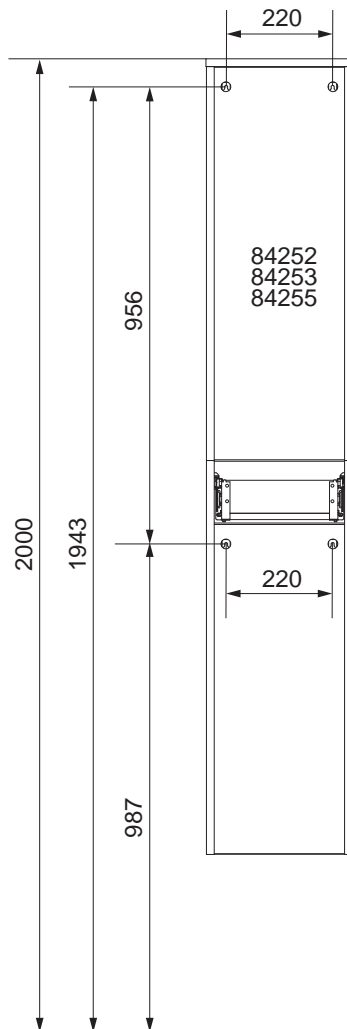

Waschtischunterschrank

Art-Nr.	Maße in mm
84202/3/5 mit: 84200	X = 766 Y = 704
84212/3/5 mit: 84210	X = 966 Y = 704
84332/3/5 mit: 82396	X = 486 Y = 643

OFF = Oberkante fertiger Fußboden

OFF ▼

MILANO Bohrmaße
 26.09.2018 BJWI01/CHBE01 S1/4

Ansicht von hinten

amilano.ai

Maßangaben in mm.

Änderungen vorbehalten.

Die vorgegebenen Maße sind unverbindlich, vor Ort zu prüfen und stellen nur eine Empfehlung dar.

FACKELMANN GmbH + Co. KG
 Sebastian-Fackelmann-Str. 6
 91217 Hersbruck • Deutschland
 Tel.: 09151/811-0 • FAX: 09151/811-294
 Servicetelefon: 09151/811-206
 www.fackelmann.de

MILANO

OFF ▼

MILANO Bohrmaße
26.09.2018 BJWI01/CHBE01 S2/4

Ansicht von hinten

amilano.ai

Maßangaben in mm.

Änderungen vorbehalten.

Die vorgegebenen Maße sind unverbindlich, vor Ort zu prüfen und stellen nur eine Empfehlung dar.

MILANO

Ansicht von hinten

OFF ▼

MILANO Bohrmaße
26.09.2018 BJWI01/CHBE01 S3/4

amilano.ai

Maßangaben in mm.

Änderungen vorbehalten.

Die vorgegebenen Maße sind unverbindlich, vor Ort zu prüfen und stellen nur eine Empfehlung dar.