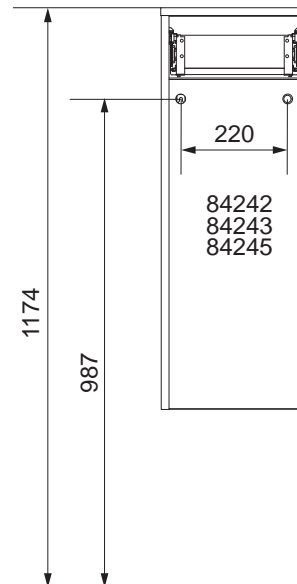

Waschtischunterschrank

Art-Nr.	Maße in mm
84202/3/5 mit: 84200	X = 766 Y = 704
84212/3/5 mit: 84210	X = 966 Y = 704
84332/3/5 mit: 82396	X = 486 Y = 643

OFF = Oberkante fertiger Fußboden

OFF ▼

MILANO Bohrmaße
 26.09.2018 BJWI01/CHBE01 S1/4

Ansicht von hinten

amilano.ai

Maßangaben in mm.

Änderungen vorbehalten.

Die vorgegebenen Maße sind unverbindlich, vor Ort zu prüfen und stellen nur eine Empfehlung dar.

FACKELMANN GmbH + Co. KG
 Sebastian-Fackelmann-Str. 6
 91217 Hersbruck • Deutschland
 Tel.: 09151/811-0 • FAX: 09151/811-294
 Servicetelefon: 09151/811-206
 www.fackelmann.de

MILANO

OFF ▼

MILANO Bohrmaße
26.09.2018 BJWI01/CHBE01 S2/4

Ansicht von hinten

amilano.ai

Maßangaben in mm.

Änderungen vorbehalten.

Die vorgegebenen Maße sind unverbindlich, vor Ort zu prüfen und stellen nur eine Empfehlung dar.

MILANO

Ansicht von hinten

OFF ▼

MILANO Bohrmaße
26.09.2018 BJWI01/CHBE01 S4/4

amilano.ai

Maßangaben in mm.

Änderungen vorbehalten.

Die vorgegebenen Maße sind unverbindlich, vor Ort zu prüfen und stellen nur eine Empfehlung dar.