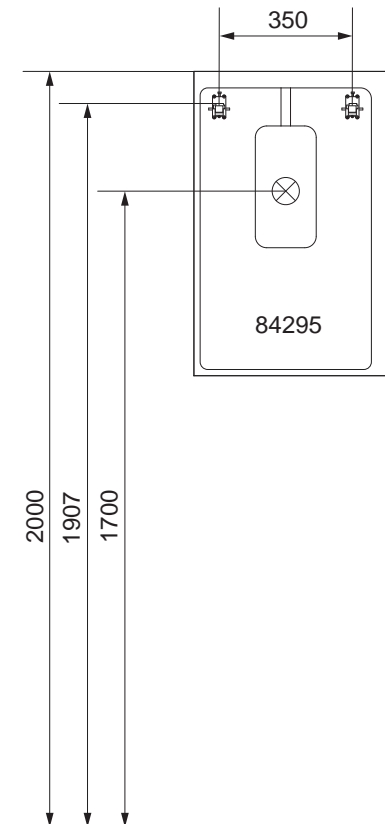

Wasseranschluss

AA = Abstand Ablauf
 AE = Abstand Eckventile
 SE = Seitlicher Abstand Eckventile
 OFF = Oberkante fertiger Fußboden

OFF ▼

MILANO

Becken-Nr.	AA	AE	SE	Bei Raumspar-Siphon
84200	270 - 370	220 - 320	150 - 330	
84210	270 - 370	220 - 320	150 - 330	
82396				
Becken-Nr.	AA	AE	SE	Bei Standard-Siphon
84200	260 - 300	210 - 250	150 - 330	
84210	260 - 300	210 - 250	150 - 330	
82396	280 - 320	230 - 280	150 - 330	

MILANO

OFF ▼

MILANO Bohrmaße
26.09.2018 BJWI01/CHBE01 S2/4

Ansicht von hinten

amilano.ai

Maßangaben in mm.

Änderungen vorbehalten.

Die vorgegebenen Maße sind unverbindlich, vor Ort zu prüfen und stellen nur eine Empfehlung dar.

MILANO

Ansicht von hinten

OFF ▼

MILANO Bohrmaße
26.09.2018 BJWI01/CHBE01 S3/4

amilano.ai

Maßangaben in mm.

Änderungen vorbehalten.

Die vorgegebenen Maße sind unverbindlich, vor Ort zu prüfen und stellen nur eine Empfehlung dar.

MILANO

Ansicht von hinten

OFF ▼

MILANO Bohrmaße
26.09.2018 BJWI01/CHBE01 S4/4

amilano.ai

Maßangaben in mm.

Änderungen vorbehalten.

Die vorgegebenen Maße sind unverbindlich, vor Ort zu prüfen und stellen nur eine Empfehlung dar.