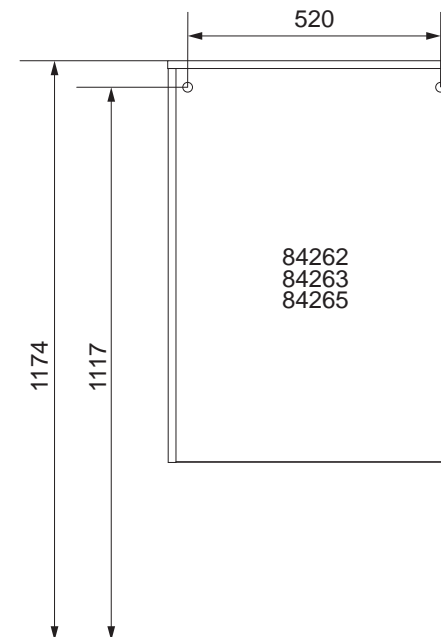

Ansicht von hinten

amilano.ai

Maßangaben in mm.

Änderungen vorbehalten.

Die vorgegebenen Maße sind unverbindlich, vor Ort zu prüfen und stellen nur eine Empfehlung dar.

FACKELMANN GmbH + Co. KG
 Sebastian-Fackelmann-Str. 6
 91217 Hersbruck • Deutschland
 Tel.: 09151/811-0 • FAX: 09151/811-294
 Servicetelefon: 09151/811-206
 www.fackelmann.de

MILANO

OFF ▼

MILANO Bohrmaße
26.09.2018 BJWI01/CHBE01 S2/4

Ansicht von hinten

amilano.ai

Maßangaben in mm.

Änderungen vorbehalten.

Die vorgegebenen Maße sind unverbindlich, vor Ort zu prüfen und stellen nur eine Empfehlung dar.

MILANO

Ansicht von hinten

OFF ▼

MILANO Bohrmaße
26.09.2018 BJWI01/CHBE01 S3/4

amilano.ai

Maßangaben in mm.

Änderungen vorbehalten.

Die vorgegebenen Maße sind unverbindlich, vor Ort zu prüfen und stellen nur eine Empfehlung dar.

MILANO

Ansicht von hinten

OFF ▼

MILANO Bohrmaße
26.09.2018 BJWI01/CHBE01 S4/4

amilano.ai

Maßangaben in mm.

Änderungen vorbehalten.

Die vorgegebenen Maße sind unverbindlich, vor Ort zu prüfen und stellen nur eine Empfehlung dar.