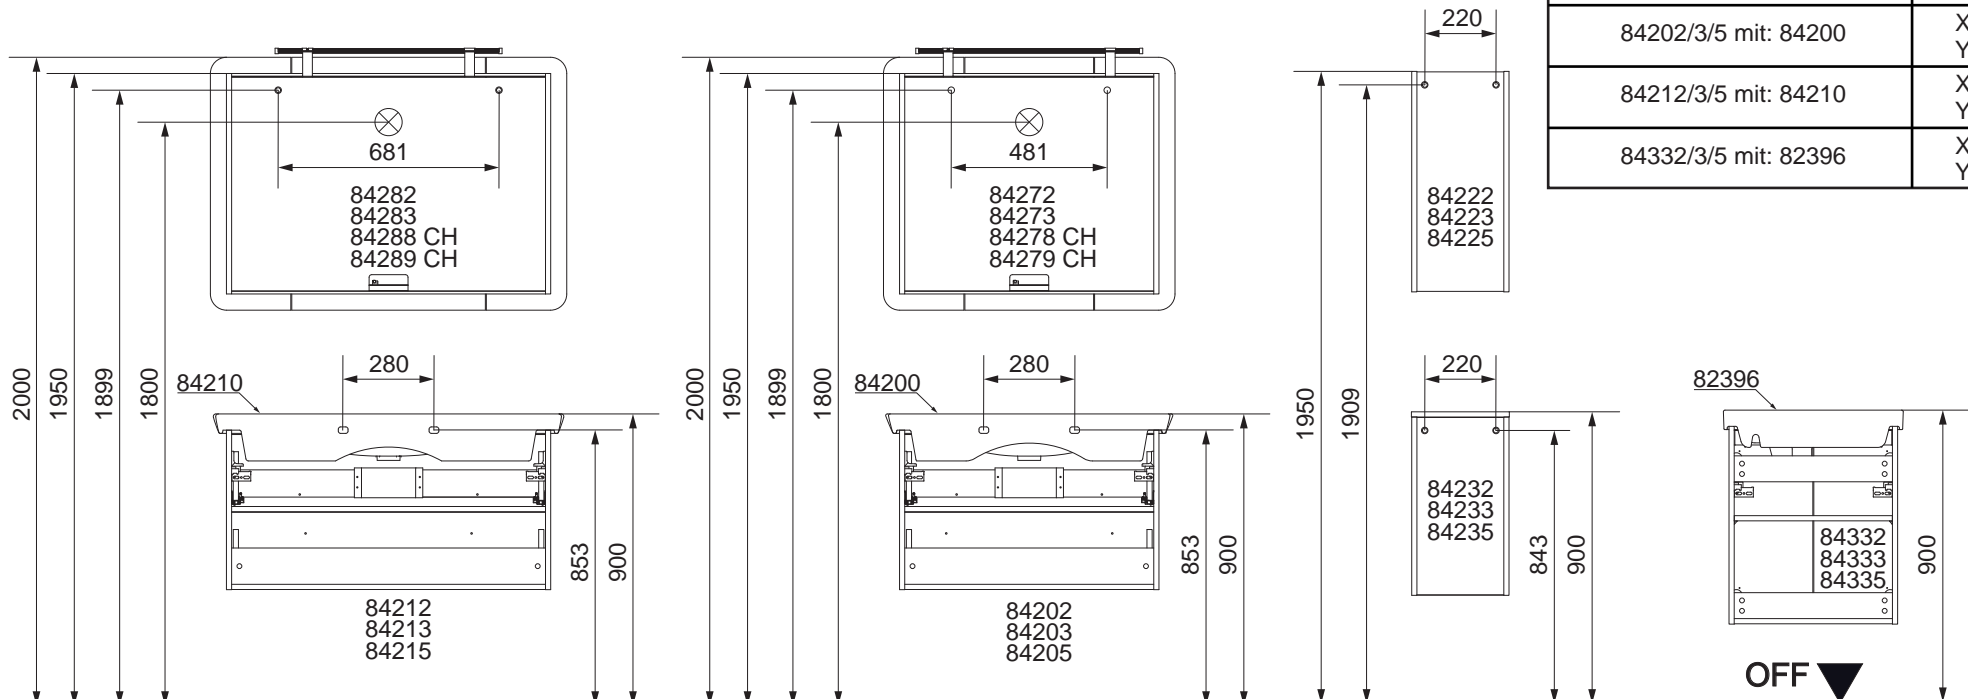

Wasseranschluss

AA = Abstand Ablauf
 AE = Abstand Eckventile
 SE = Seitlicher Abstand Eckventile
 OFF = Oberkante fertiger Fußboden

OFF ▼

MILANO

Becken-Nr.	AA	AE	SE	Bei Raumspar-Siphon
84200	270 - 370	220 - 320	150 - 330	
84210	270 - 370	220 - 320	150 - 330	
82396				
Becken-Nr.	AA	AE	SE	Bei Standard-Siphon
84200	260 - 300	210 - 250	150 - 330	
84210	260 - 300	210 - 250	150 - 330	
82396	280 - 320	230 - 280	150 - 330	

Waschtischunterschrank

Art-Nr.	Maße in mm
84202/3/5 mit: 84200	X = 766 Y = 704
84212/3/5 mit: 84210	X = 966 Y = 704
84332/3/5 mit: 82396	X = 486 Y = 643

OFF = Oberkante fertiger Fußboden

OFF ▼

MILANO Bohrmaße
 26.09.2018 BJWI01/CHBE01 S1/4

MILANO

OFF ▼

MILANO Bohrmaße
26.09.2018 BJWI01/CHBE01 S2/4

Ansicht von hinten

amilano.ai

Maßangaben in mm.

Änderungen vorbehalten.

Die vorgegebenen Maße sind unverbindlich, vor Ort zu prüfen und stellen nur eine Empfehlung dar.

MILANO

Ansicht von hinten

OFF ▼

MILANO Bohrmaße
26.09.2018 BJWI01/CHBE01 S4/4

amilano.ai

Maßangaben in mm.

Änderungen vorbehalten.

Die vorgegebenen Maße sind unverbindlich, vor Ort zu prüfen und stellen nur eine Empfehlung dar.