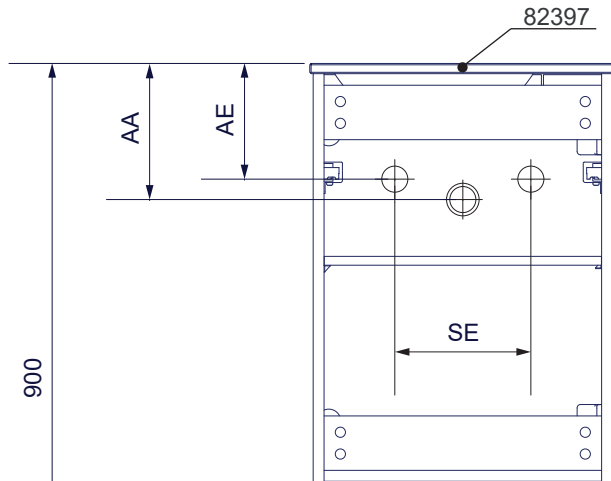

Gäste-WC 45 - Mini-WTU 45

82397
FELINA:
Fackelmann=Hornbach
82207 =5994276
82208 =5994277

Abstand	Maße in mm
AA	200 - 240
AE	170 - 210
SE	150 - 210
Y	720

82390/1
FELINA:
Fackelmann=Hornbach
82200 =5994274
82201 =5994275

Abstand	Maße in mm
AA	290
AE	260
SE	150 - 210
Y	635

OFF = Oberkante fertiger Fußboden

Mini - WTU 45 Bohrmaße
27.11.2018 BJWI01/CHBE01 S2/3

Ansicht von hinten

amini45.ai

Maßangaben in mm.

Änderungen vorbehalten.

Gäste-WC 45 - Mini-WTU 45

Abstand	Maße in mm
AA	200 - 240
AE	170 - 210
SE	150 - 210
Y	720

Abstand	Maße in mm
AA	290
AE	260
SE	150 - 210
Y	635

OFF ▼

Mini - WTU 45 Bohrmaße
27.11.2018 BJWI01/CHBE01 S3/3

Ansicht von hinten