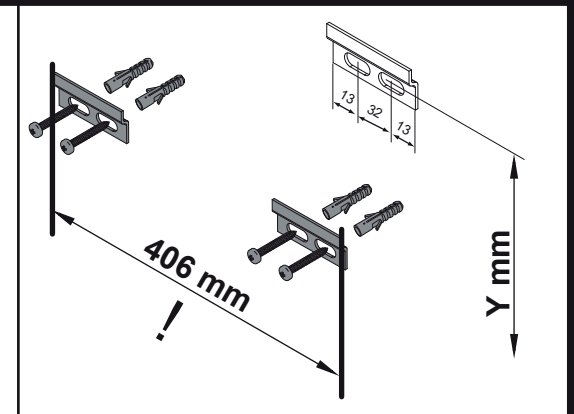

Gäste-WC 45 - Mini-WTU 45