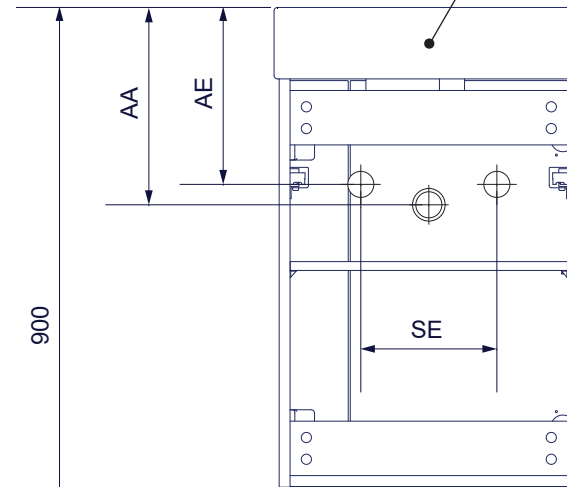

Gäste-WC 45 - Mini-WTU 45

82397
FELINA:
Fackelmann=Hornbach
82207 =5994276
82208 =5994277

Abstand	Maße in mm
AA	200 - 240
AE	170 - 210
SE	150 - 210
Y	720

82390/1
FELINA:
Fackelmann=Hornbach
82200 =5994274
82201 =5994275

Abstand	Maße in mm
AA	290
AE	260
SE	150 - 210
Y	635

OFF = Oberkante fertiger Fußboden

Mini - WTU 45 Bohrmaße
27.11.2018 BJWI01/CHBE01 S2/3

Ansicht von hinten

amini45.ai

Maßangaben in mm.

Änderungen vorbehalten.