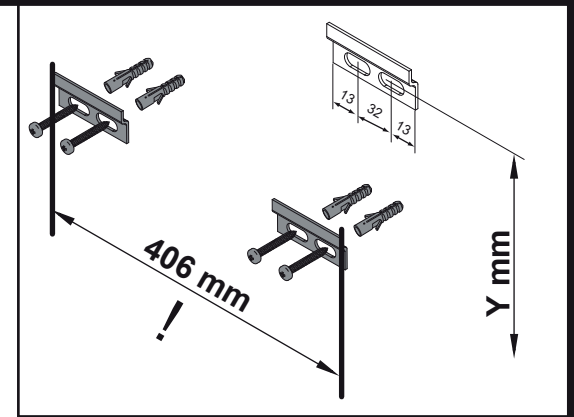

Gäste-WC 45 - Mini-WTU 45

Abstand	Maße in mm
AA	200 - 240
AE	170 - 210
SE	150 - 210
Y	720