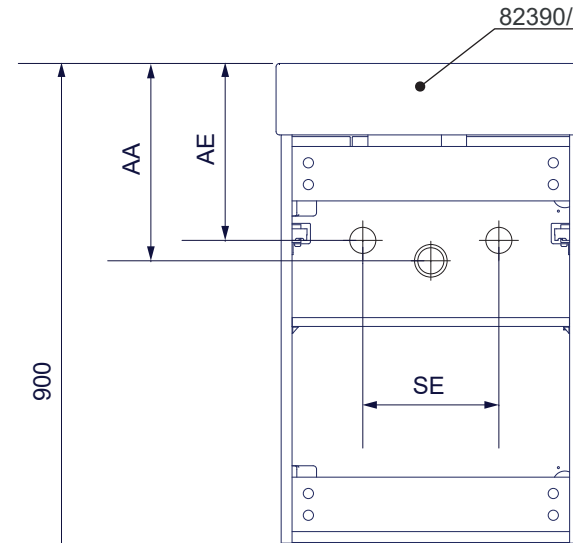

Gäste-WC 45 - Mini-WTU 45

82397
FELINA:
Fackelmann=Hornbach
82207 =5994276
82208 =5994277

Abstand	Maße in mm
AA	200 - 240
AE	170 - 210
SE	150 - 210
Y	720

82390/1
FELINA:
Fackelmann=Hornbach
82200 =5994274
82201 =5994275

Abstand	Maße in mm
AA	290
AE	260
SE	150 - 210
Y	635

OFF = Oberkante fertiger Fußboden

Mini - WTU 45 Bohrmaße
27.11.2018 BJWI01/CHBE01 S2/3

Ansicht von hinten

amini45.ai

Maßangaben in mm.

Änderungen vorbehalten.

Gäste-WC 45 - Mini-WTU 45

Abstand	Maße in mm
AA	200 - 240
AE	170 - 210
SE	150 - 210
Y	720

Abstand	Maße in mm
AA	290
AE	260
SE	150 - 210
Y	635

OFF ▼

Mini - WTU 45 Bohrmaße
27.11.2018 BJWI01/CHBE01 S3/3

Ansicht von hinten