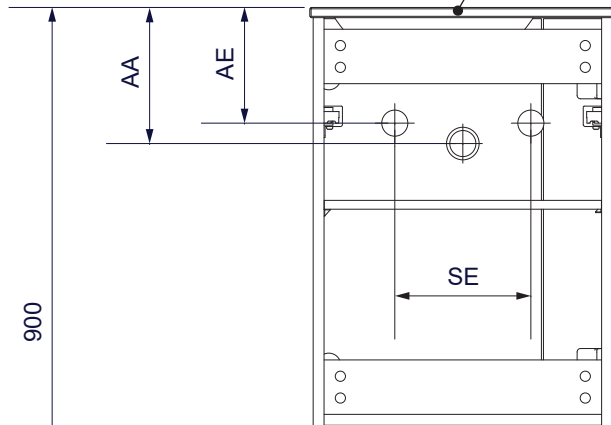

Gäste-WC 45 - Mini-WTU 45

82397
FELINA:
Fackelmann=Hornbach
82207 =5994276
82208 =5994277

Abstand	Maße in mm
AA	200 - 240
AE	170 - 210
SE	150 - 210
Y	720

82390/1
FELINA:
Fackelmann=Hornbach
82200 =5994274
82201 =5994275