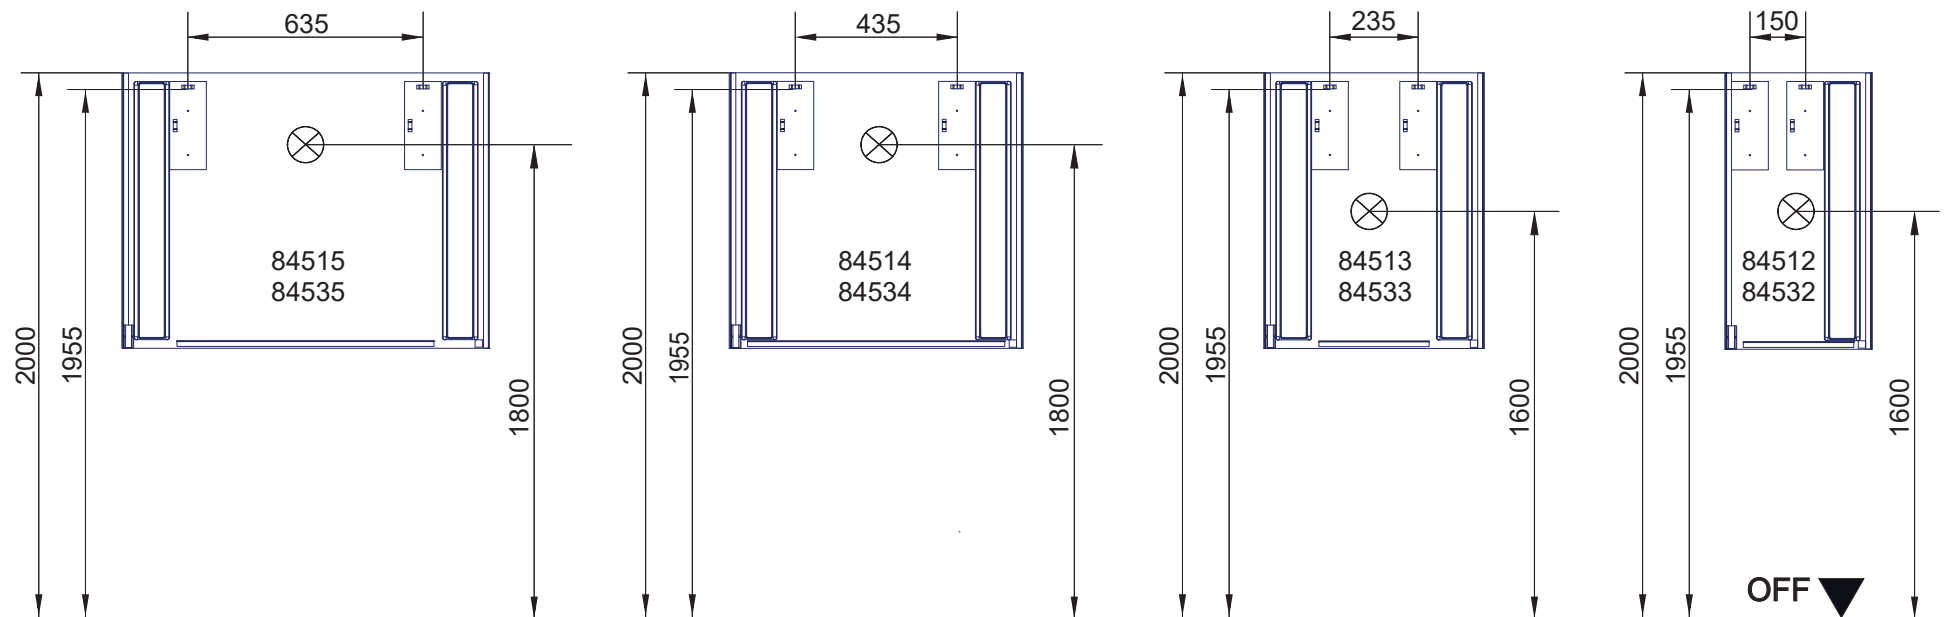

Mirrors Spiegelemente Linear und Karo Ambiente

OFF = Oberkante fertiger Fußboden

Mirrors Spiegelemente Bohrmaße
07.12.2017 BJWI01 / CHBE01 / STZI01 S.2/5

Ansicht von hinten

amirrors.ai

Maßangaben in mm.

Änderungen vorbehalten.