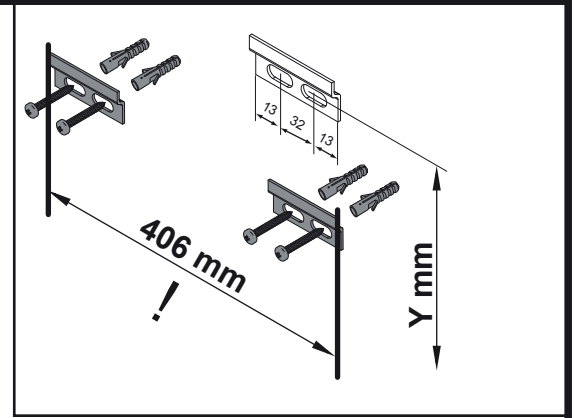

Gäste-WC 45 - Mini-WTU 45

COMO	VADEA	RONDO	LAVELLA	A-VERO	SCENO	TARIS	ARUBA	FELINA
73833/5	83813/5	73272/3	73472/3	82592/3	82393/4	74172/3	73577	Fackelmann=Hornbach
73933/5	83833/5	73372/3	73572/3		82395	74182/3	73476	82282 = 5994284
73883/5	83823/5	73282/3	73482/3				73587	82283 = 5994285
73983/5	83843/5	73382/3	73582/3				73486	82285 = 5994286

FELINA	
Fackelmann=Hornbach	
82207	= 5994276
82208	= 5994277

Abstand	Maße in mm
AA	200
AE	170
SE	150 - 210
Y	720

FELINA	
Fackelmann=Hornbach	
82200	= 5994274
82201	= 5994275

Abstand	Maße in mm
AA	290
AE	260
SE	150 - 210
Y	635

OFF = Oberkante fertiger Fußboden

Mini - WTU 45 Bohrmaße
28.06.2016 BJWI01/CHBE01

Ansicht von hinten

amini45.ai

Maßangaben in mm.
Änderungen vorbehalten.
Die vorgegebenen Maße sind unverbindlich, vor Ort zu prüfen und stellen nur eine Empfehlung dar.