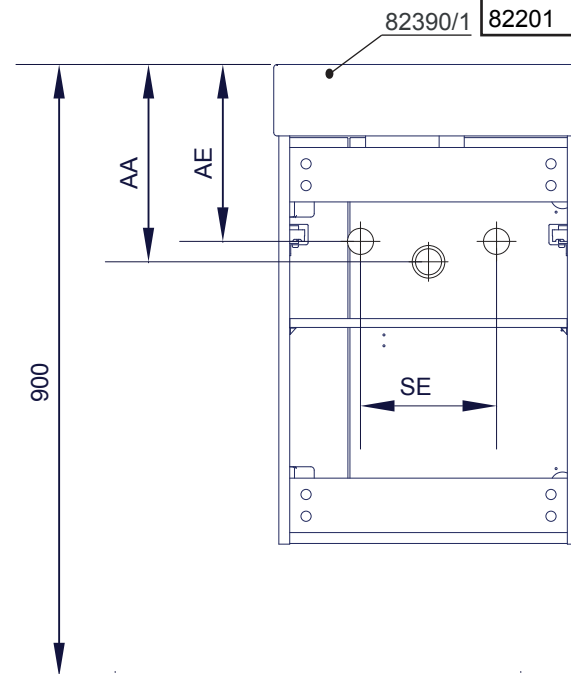

Gäste-WC 45 - Mini-WTU 45

COMO	VADEA	RONDO	LAVELLA	A-VERO	SCENO	TARIS	ARUBA	FELINA
73833/5	83813/5	73272/3	73472/3	82592/3	82393/4	74172/3	73577	Fackelmann=Hornbach
73933/5	83833/5	73372/3	73572/3		82395	74182/3	73476	82282 = 5994284
73883/5	83823/5	73282/3	73482/3				73587	82283 = 5994285
73983/5	83843/5	73382/3	73582/3				73486	82285 = 5994286

FELINA	
Fackelmann=Hornbach	
82207	= 5994276
82208	= 5994277

Abstand	Maße in mm
AA	200
AE	170
SE	150 - 210
Y	720

FELINA	
Fackelmann=Hornbach	
82200	= 5994274
82201	= 5994275

Abstand	Maße in mm
AA	290
AE	260
SE	150 - 210
Y	635

OFF = Oberkante fertiger Fußboden

Mini - WTU 45 Bohrmaße
28.06.2016 BJWI01/CHBE01

Ansicht von hinten

amini45.ai

Maßangaben in mm.
Änderungen vorbehalten.
Die vorgegebenen Maße sind unverbindlich, vor Ort zu prüfen und stellen nur eine Empfehlung dar.