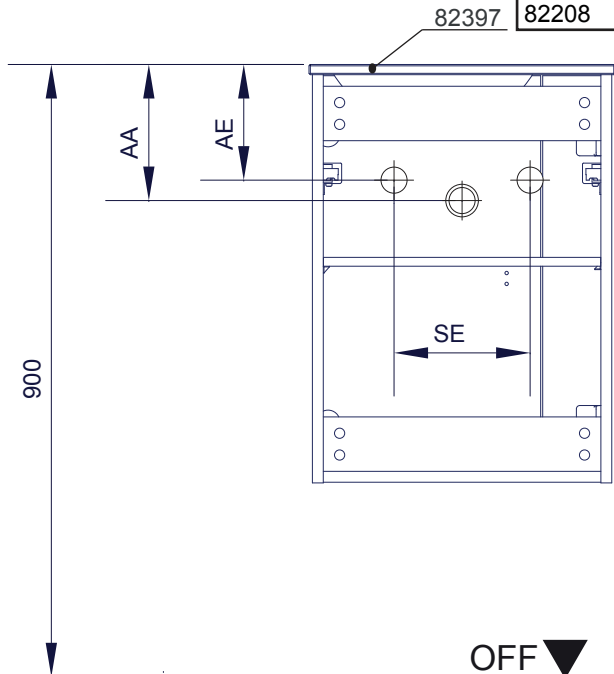

Gäste-WC 45 - Mini-WTU 45

COMO	VADEA	RONDO	LAVELLA	A-VERO	SCENO	TARIS	ARUBA	FELINA
73833/5	83813/5	73272/3	73472/3	82592/3	82393/4	74172/3	73577	Fackelmann=Hornbach
73933/5	83833/5	73372/3	73572/3		82395	74182/3	73476	82282 = 5994284
73883/5	83823/5	73282/3	73482/3				73587	82283 = 5994285
73983/5	83843/5	73382/3	73582/3				73486	82285 = 5994286

FELINA	
Fackelmann=Hornbach	
82207	= 5994276
82208	= 5994277

Abstand	Maße in mm
AA	200
AE	170
SE	150 - 210
Y	720

FELINA	
Fackelmann=Hornbach	
82200	= 5994274
82201	= 5994275

Abstand	Maße in mm
AA	290
AE	260
SE	150 - 210
Y	635

OFF = Oberkante fertiger Fußboden

Mini - WTU 45 Bohrmaße
28.06.2016 BJWI01/CHBE01

Ansicht von hinten

amini45.ai

Maßangaben in mm.
Änderungen vorbehalten.
Die vorgegebenen Maße sind unverbindlich, vor Ort zu prüfen und stellen nur eine Empfehlung dar.