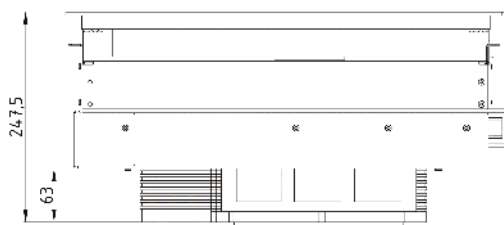

Produktdaten

Art. Nr.	7251
EAN	4038437072518
Maße (BxHxT)	800 x 55 x 520 mm
Einbaumaße (BxT)	745 x 482 mm
Gewicht	11,55 kg
Spannung	220-240V / 380_420V 2N-
Leistung	7,4 kW
Prüfzeichen	CE
VPE	1

FLÄCHENINDUKTIONSKOCHFELD

C8 Air EK

- + Einbau-Induktionskochfeld mit 4 Kochzonen
- + Hochwertige Schott Ceran[®] Ganzglas Oberfläche
- + Sensor-Touch Bedienung
- + Integrierte Lüfterströmung
- + Sensorfeld für Kochstufen- und Lüftereinstellung
 - mit Slider Funktion
 - mit zusätzlicher Powerstufe (z.B. für schnelles Aufkochen von Wasser)
- + Recall Funktion zur Wiederherstellung der letzten Einstellung bei versehentlichem Ausschalten der Platte
- + Brückenfunktion – Zusammenschaltung der vorderen und hinteren Kochzone für die Nutzung großen Kochgeschirrs
- + Abschaltautomatik einstellbar
- + Kurzzeitwecker mit akustischem Signal
- + Ankochautomatik – ankochen auf höchster Stufe und automatischen Zurückschalten auf Stufe 1 - 8
- + Warmhaltestufe
- + Powermanagement überwacht Leistungsbereiche
- + Grillfunktion für die Nutzung mit separater Grillplatte
- + Sicher dank Überhitzungsschutz
- + Restwärmeanzeige, z.B. zur Nutzung zum Schmelzen und Warmhalten)
- + Betriebsdauerbegrenzung
- + Kindersicherung zur Sperrung aller Tasten
- + Verriegelung